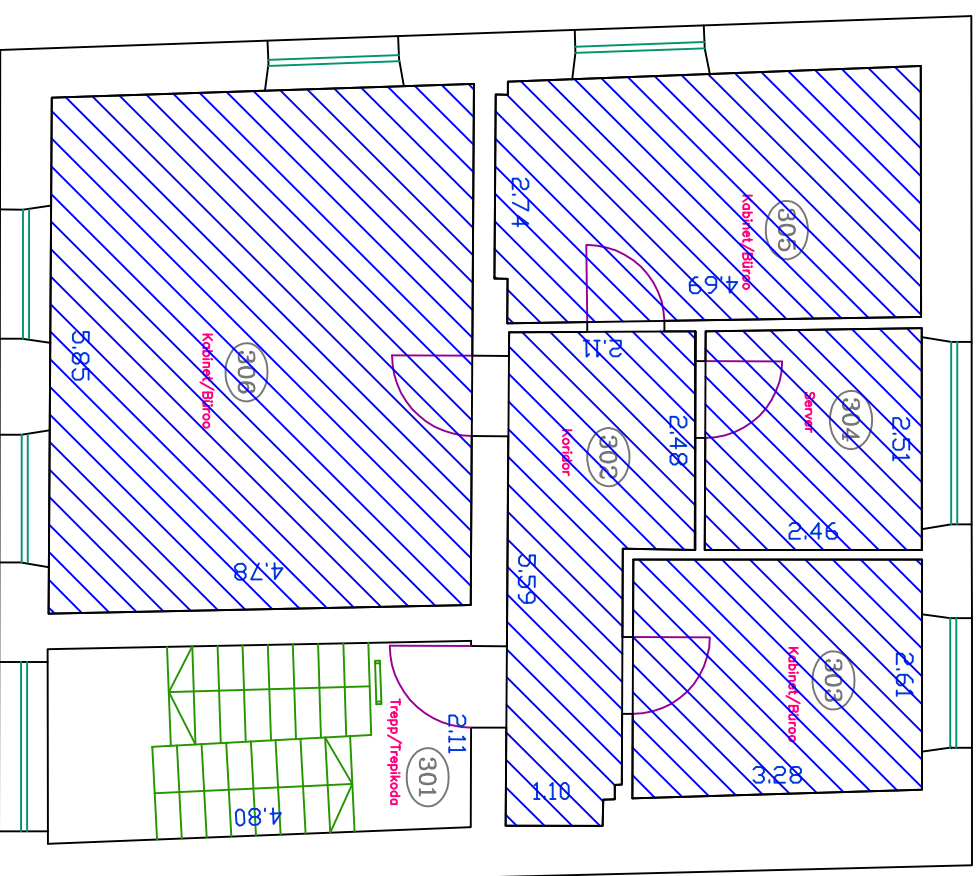

JÄRVEKÜLA TEE 36, KOHTLA-JÄRVE, IDA-VIRUMAA
KOLMAS KORRUS

LEGEND

Politsei- ja Piirivalveamet